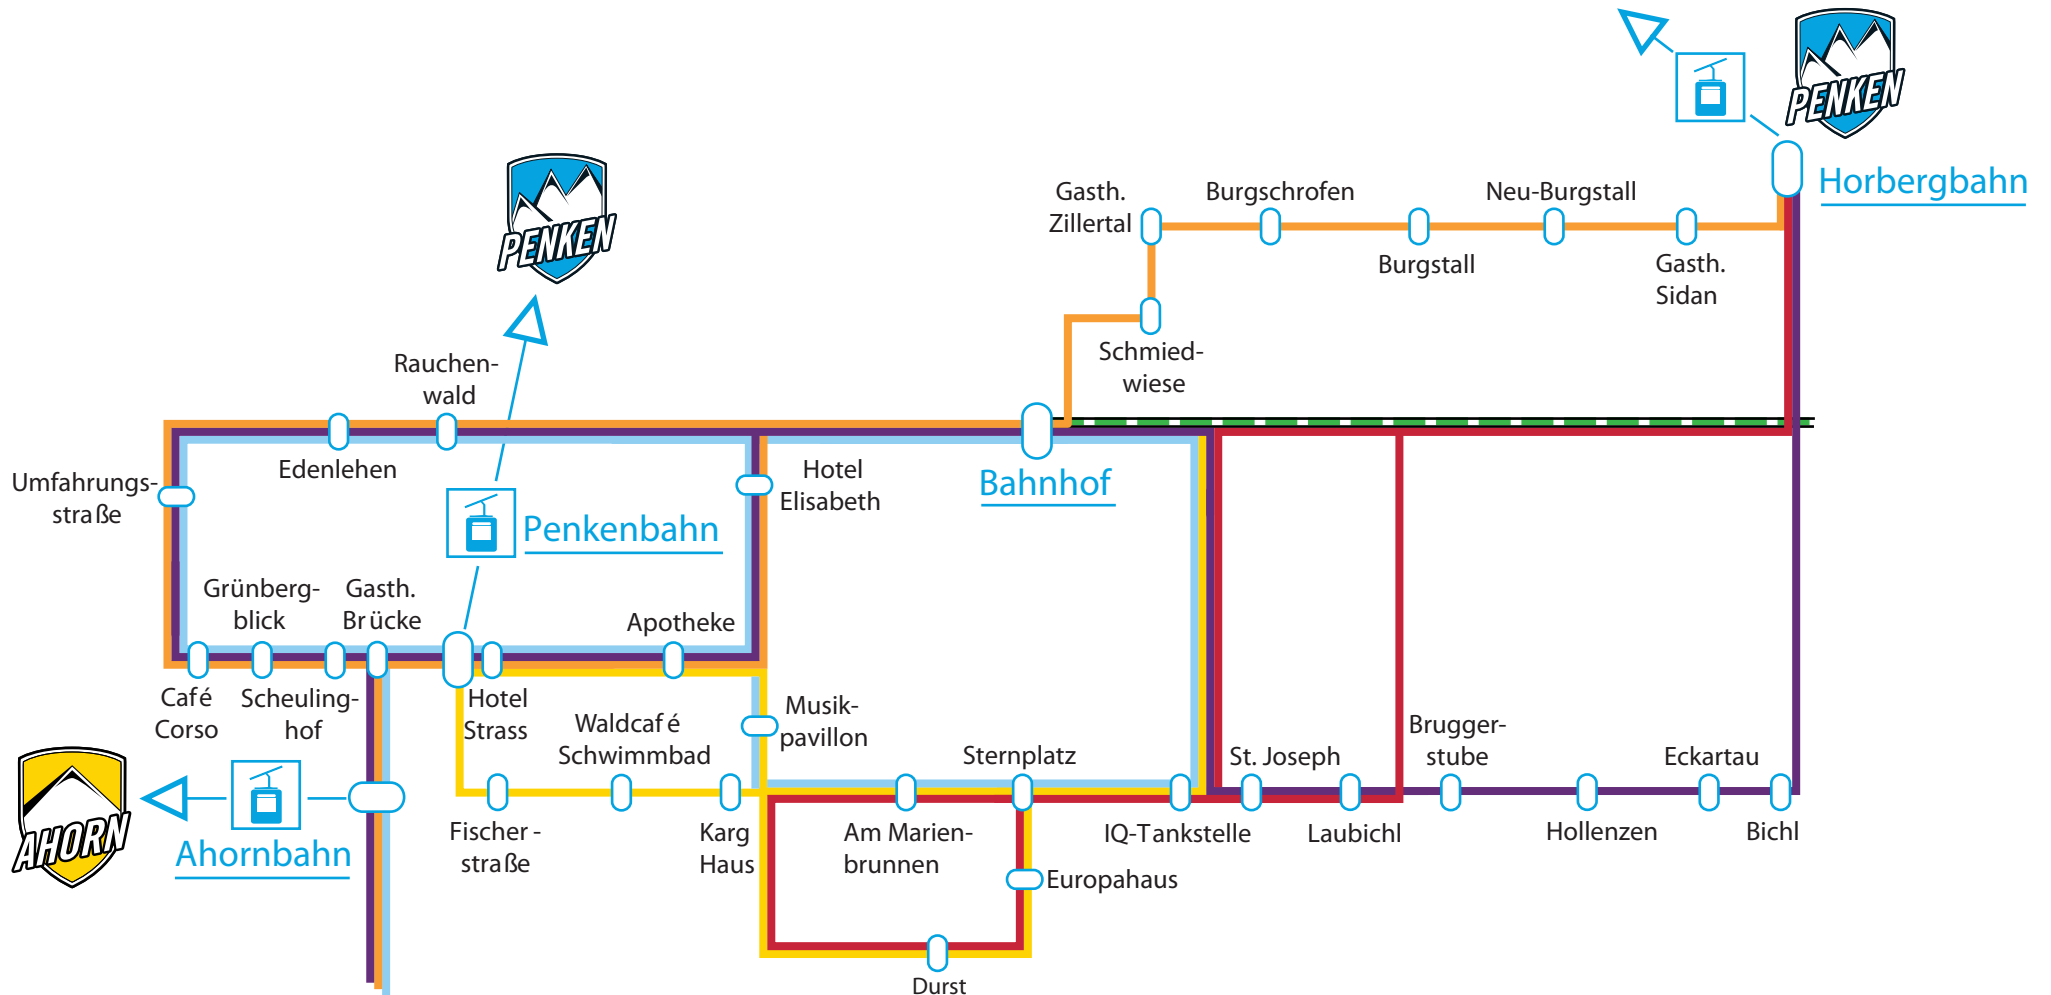

# SKI - UND ORTSBUS MAYRHOFEN - INFORMATION

Zur Penkenbahn

A

Zur Penkenbahn - Ahornbahn

B

Zur Horbergbahn - Penkenbahn - Ahornbahn

C

D

Express-Skibus - Mayrhofen - Horbergbahn

E

ENTNEHMEN SIE BITTE DIE FAHRZEITEN DEN FAHRPLÄNEN AN DEN HALTESTELLEN. PLEASE TAKE THE RUNNING TIMES FROM THE TIME-TABLES AT THE BUS-STOPS.